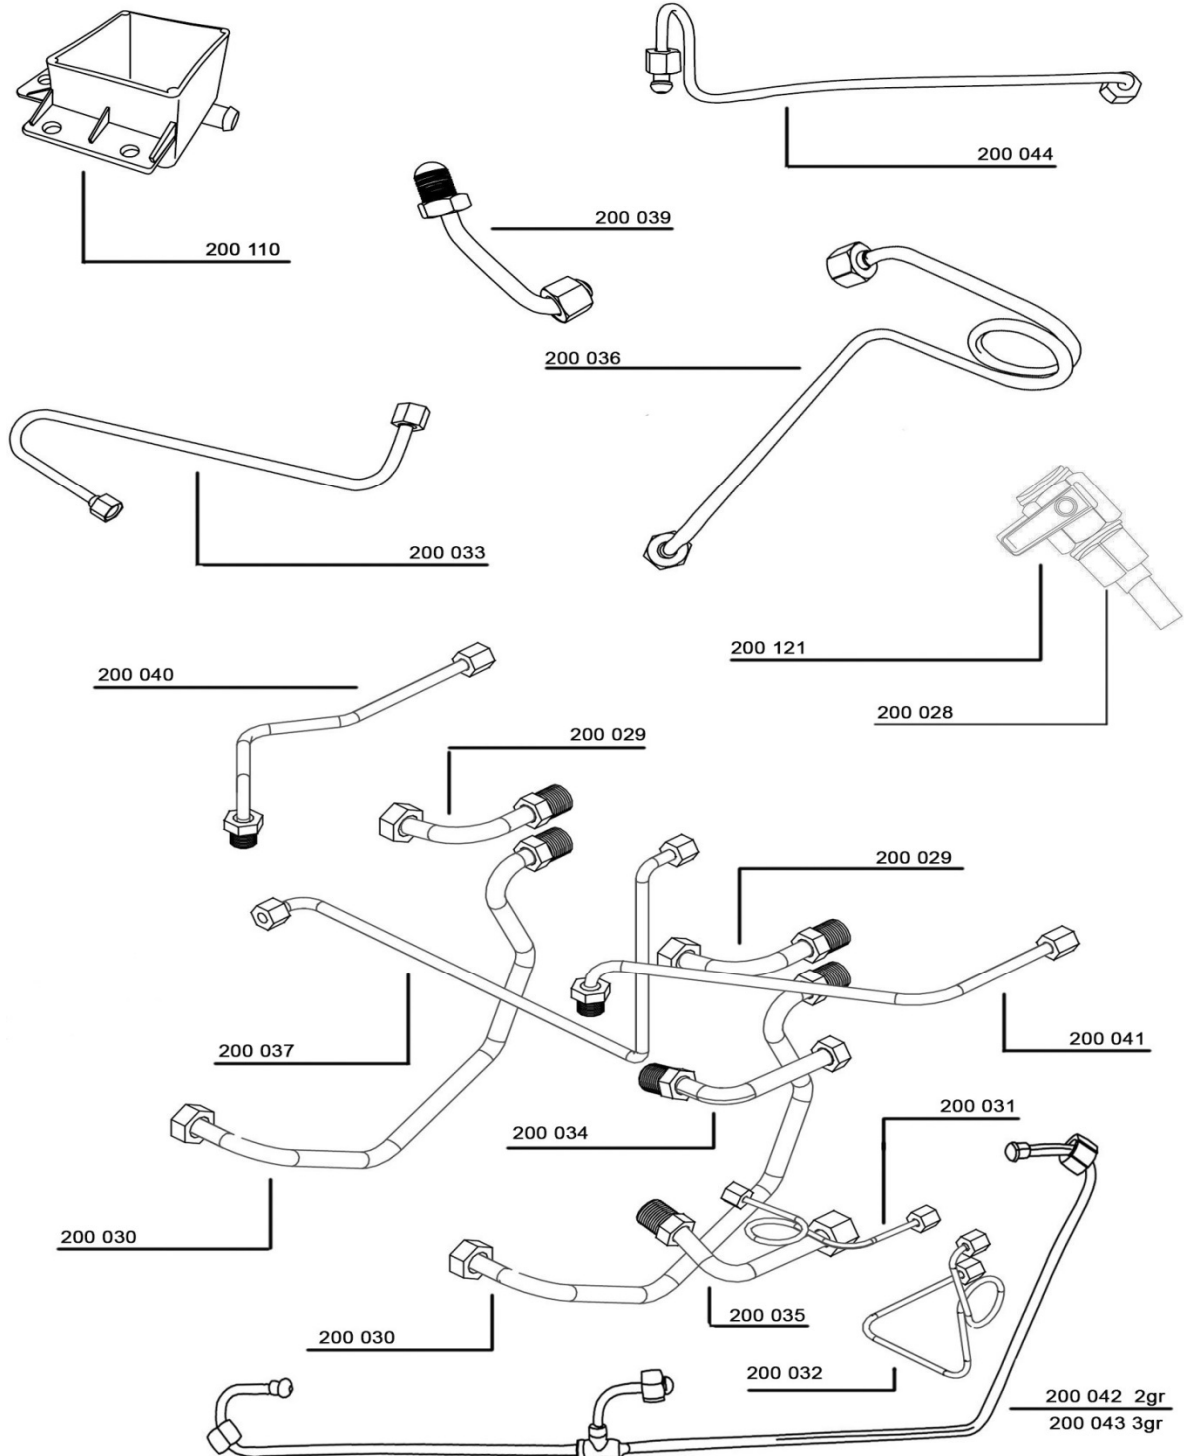

FUTURA

F100

LIBRETTO RICAMBI

Via Risorgimento,11
31040 Campo di Pietra/Salgareda (TV) Italy

Gruppo EV Lato

Impianto idraulico

Caldaia

Massello

Vapore

EV Acqua

Elettrica

Portafiltri e Motore Pompa

Telaio