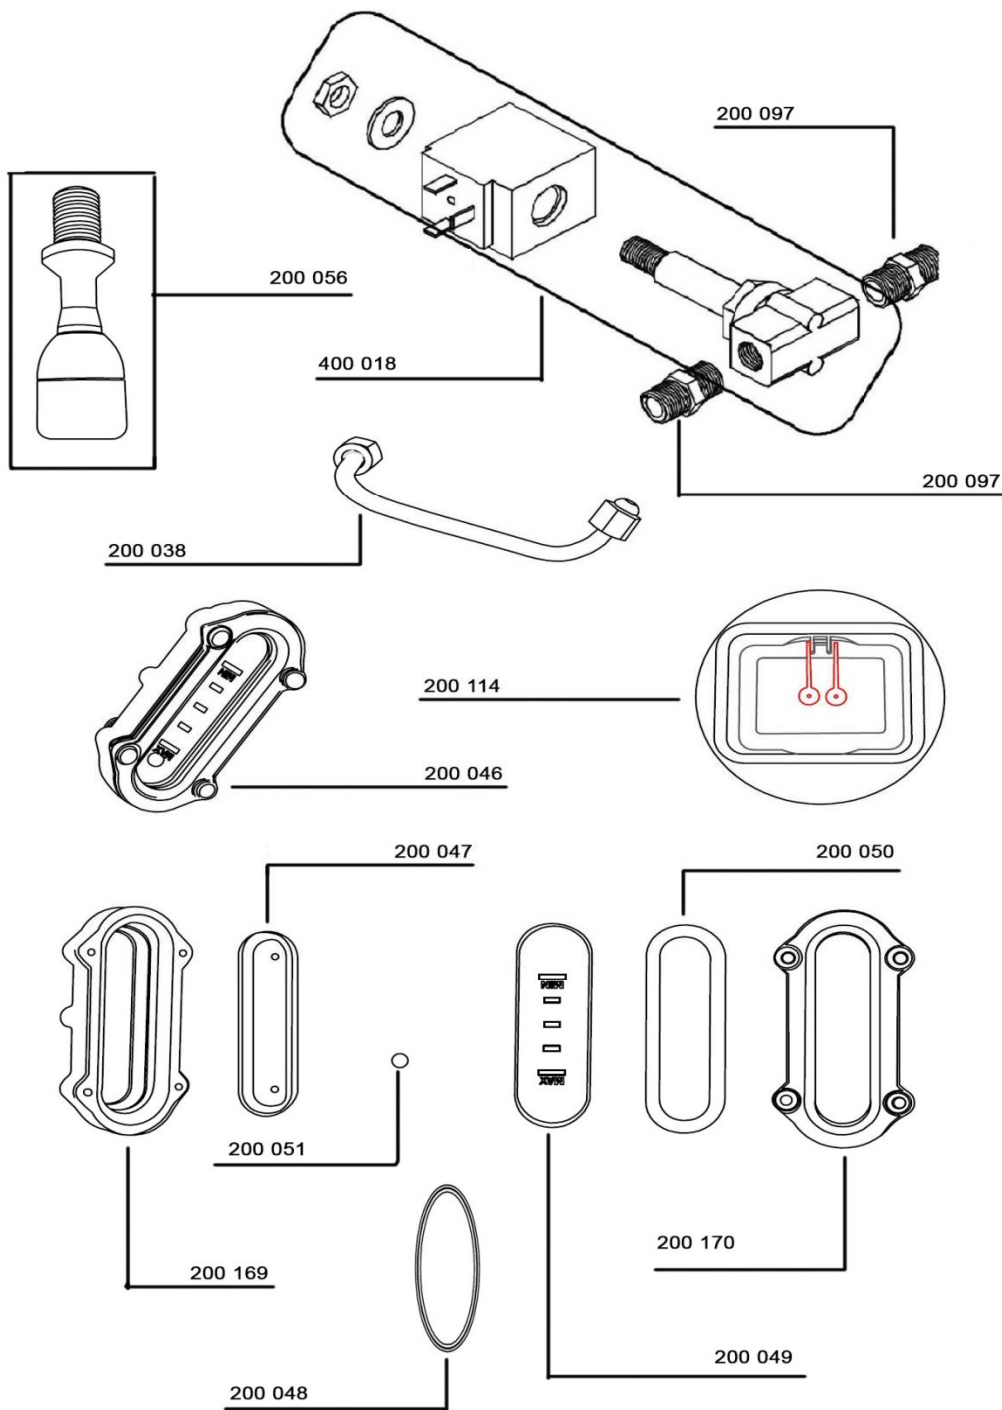

FUTURA

F100

LIBRETTO RICAMBI

Via Risorgimento,11
31040 Campo di Pietra/Salgareda (TV) Italy

Gruppo EV Lato

Impianto idraulico

Caldaia

Massello

Vapore

EV Acqua

Elettrica

Portafiltri e Motore Pompa

Telaio