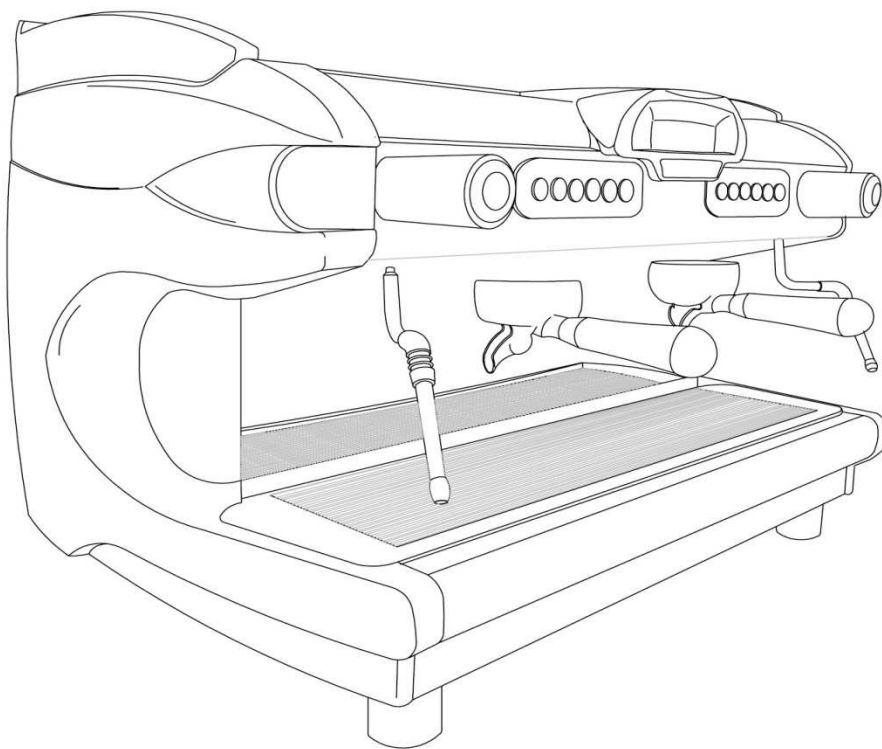

FUTURA

F100

LIBRETTO RICAMBI

Via Risorgimento,11
31040 Campo di Pietra/Salgareda (TV) Italy

Gruppo EV Lato

Impianto idraulico

Caldaia

Massello

Vapore

EV Acqua

Elettrica

Portafiltri e Motore Pompa

Telaio