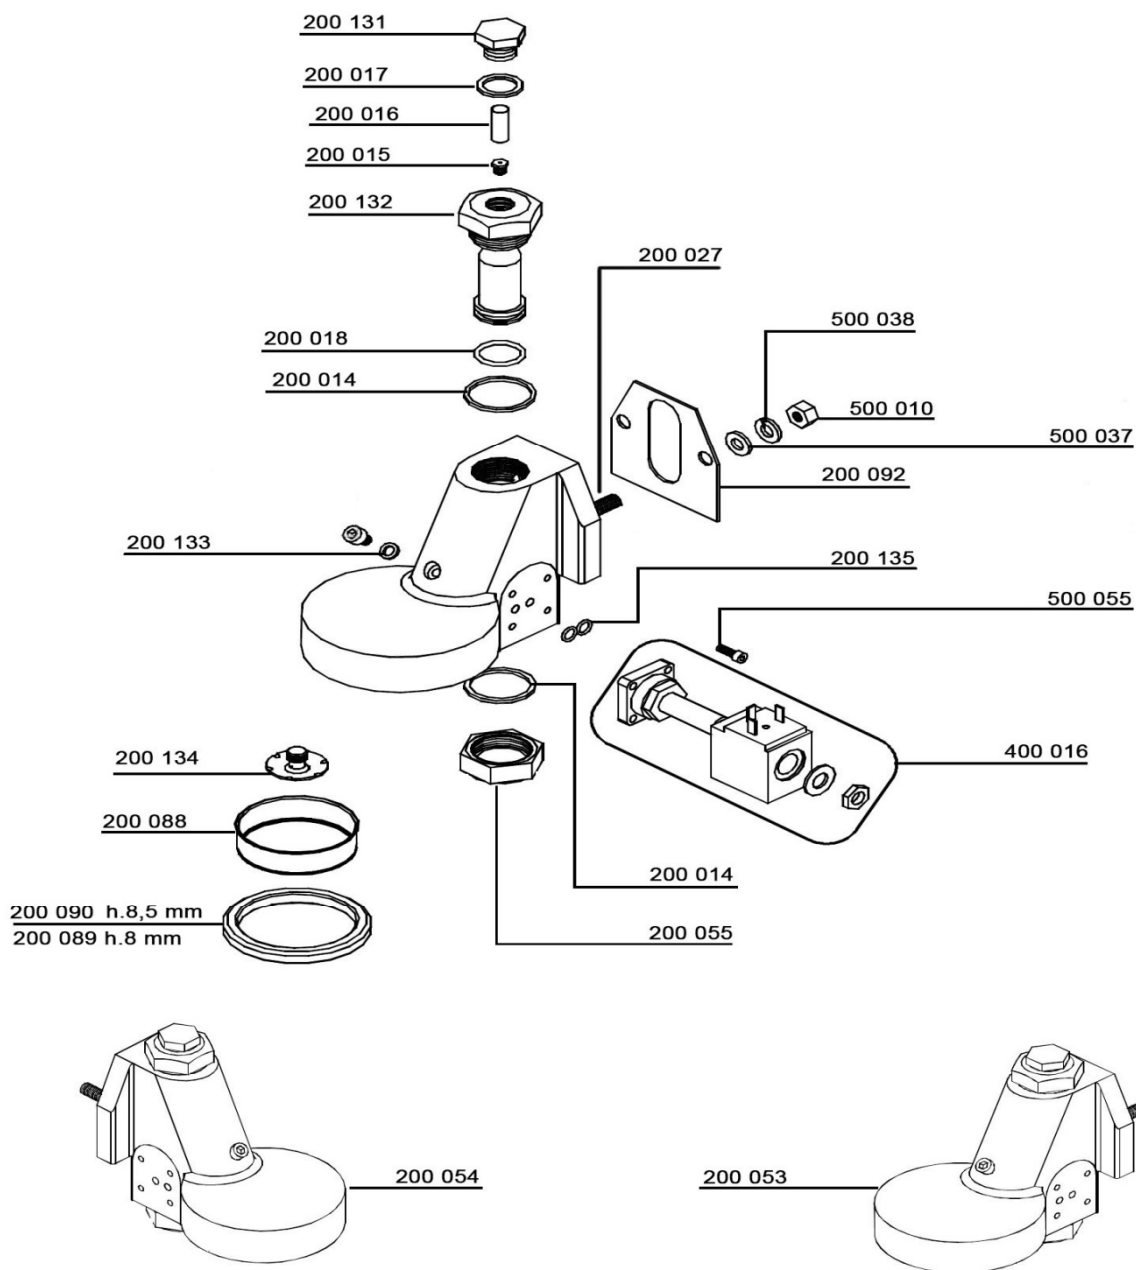

FUTURA

F100

LIBRETTO RICAMBI

Via Risorgimento,11
31040 Campo di Pietra/Salgareda (TV) Italy

Gruppo EV Lato

Impianto idraulico

Caldaia

Massello

Vapore

EV Acqua

Elettrica

Portafiltri e Motore Pompa

Telaio