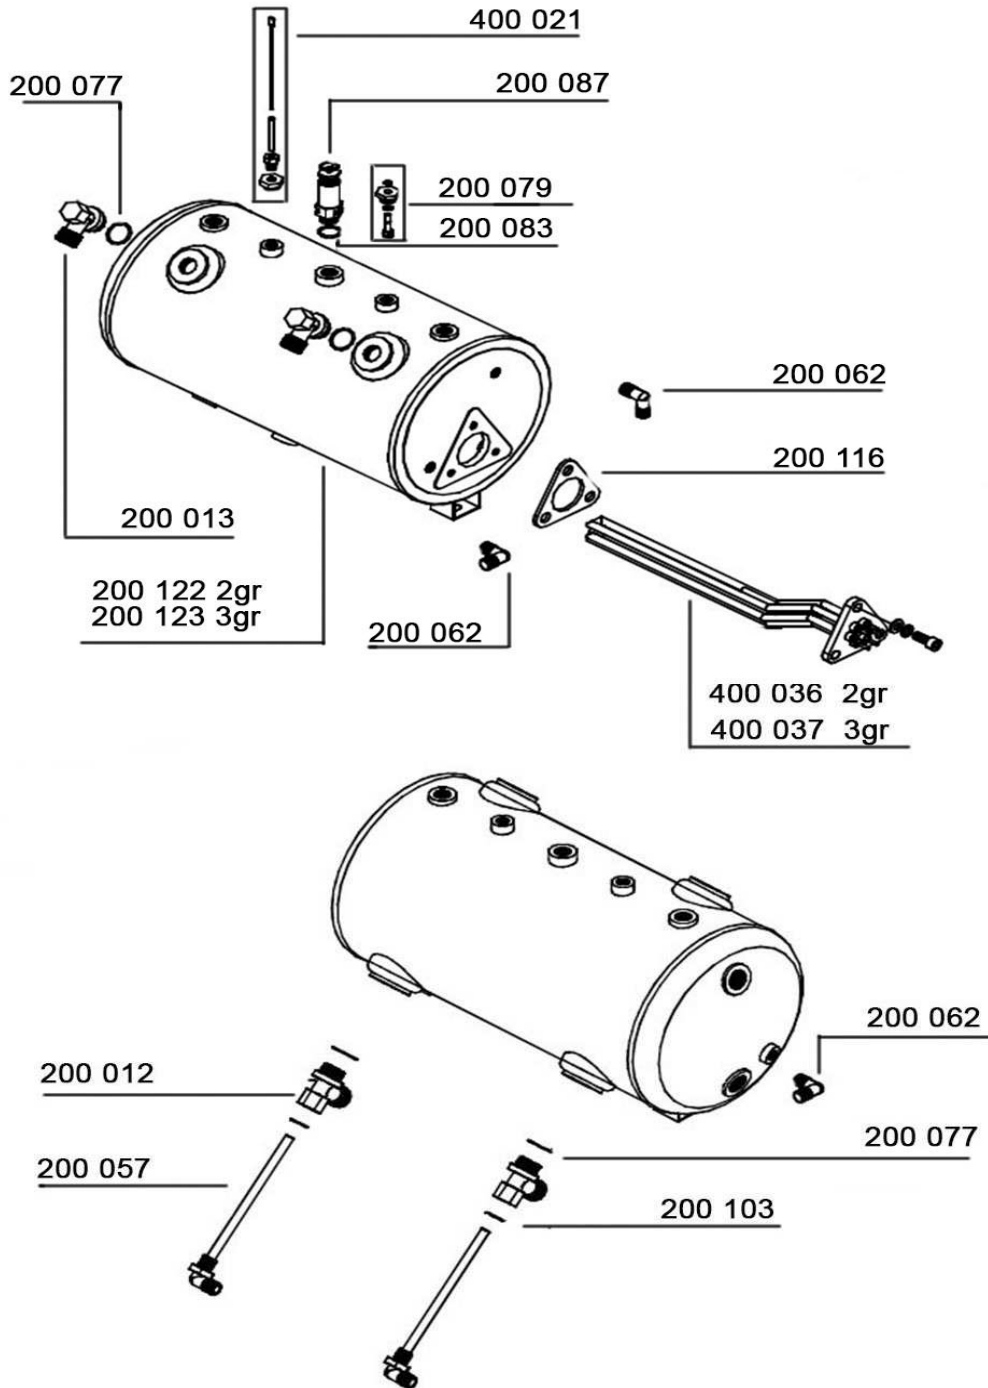

FUTURA

F100

LIBRETTO RICAMBI

Via Risorgimento,11
31040 Campo di Pietra/Salgareda (TV) Italy

Gruppo EV Lato

Impianto idraulico

Caldaia

Massello

Vapore

EV Acqua

Elettrica

Portafiltri e Motore Pompa

Telaio