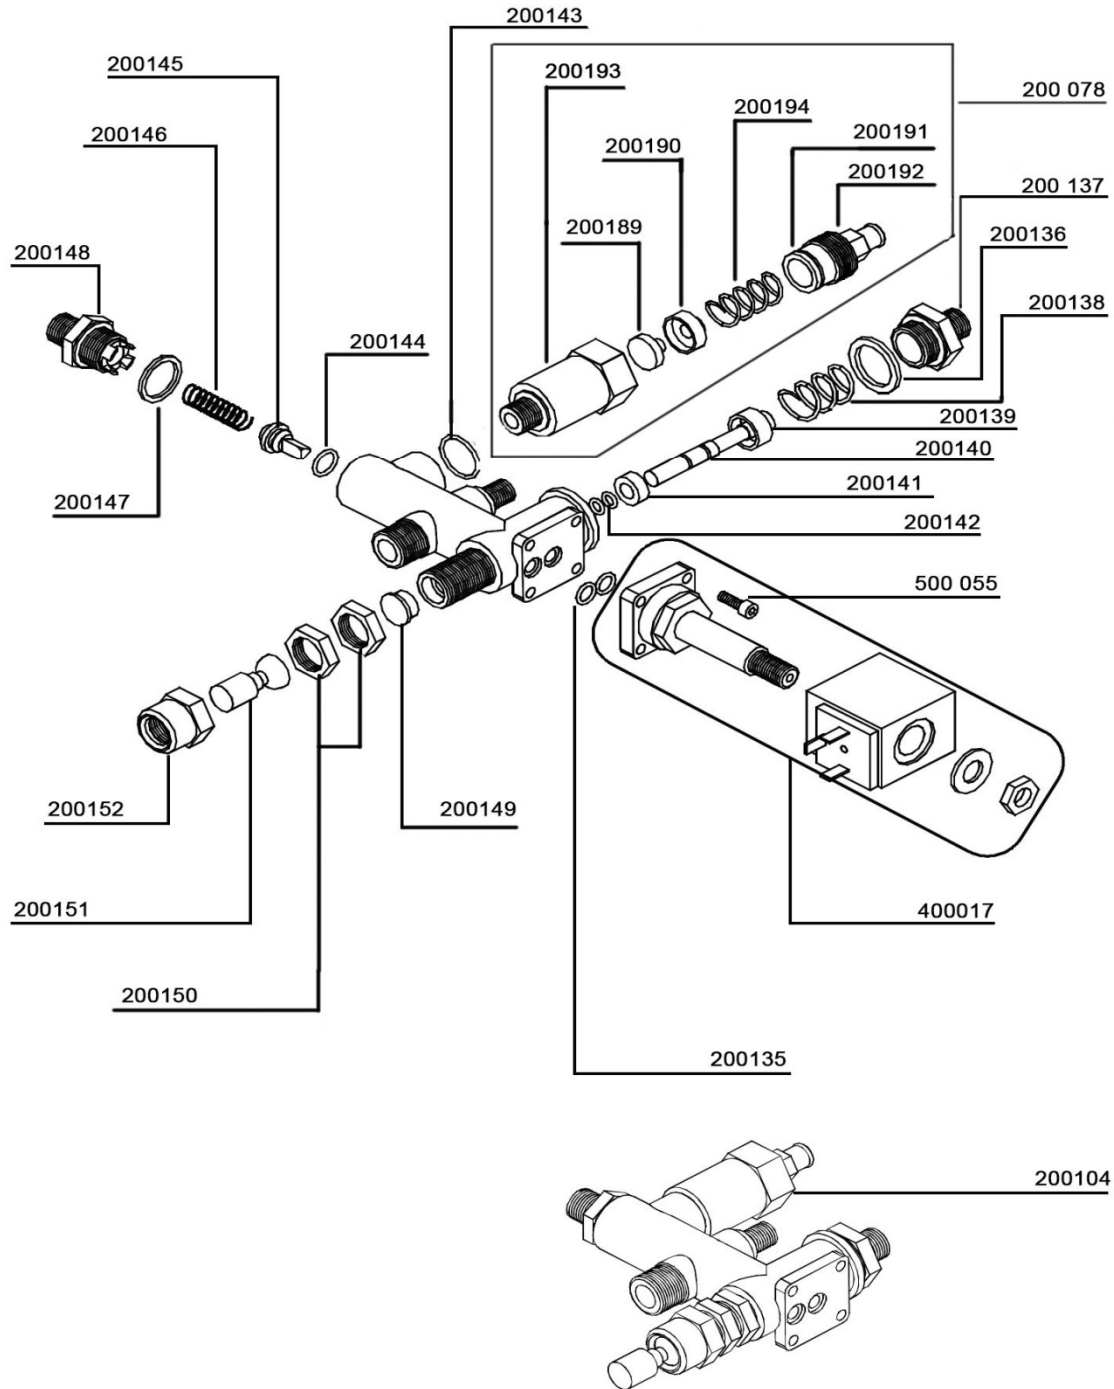

FUTURA

F100

LIBRETTO RICAMBI

Via Risorgimento,11
31040 Campo di Pietra/Salgareda (TV) Italy

Gruppo EV Lato

Impianto idraulico

Caldaia

Massello

Vapore

EV Acqua

Elettrica

Portafiltri e Motore Pompa

Telaio