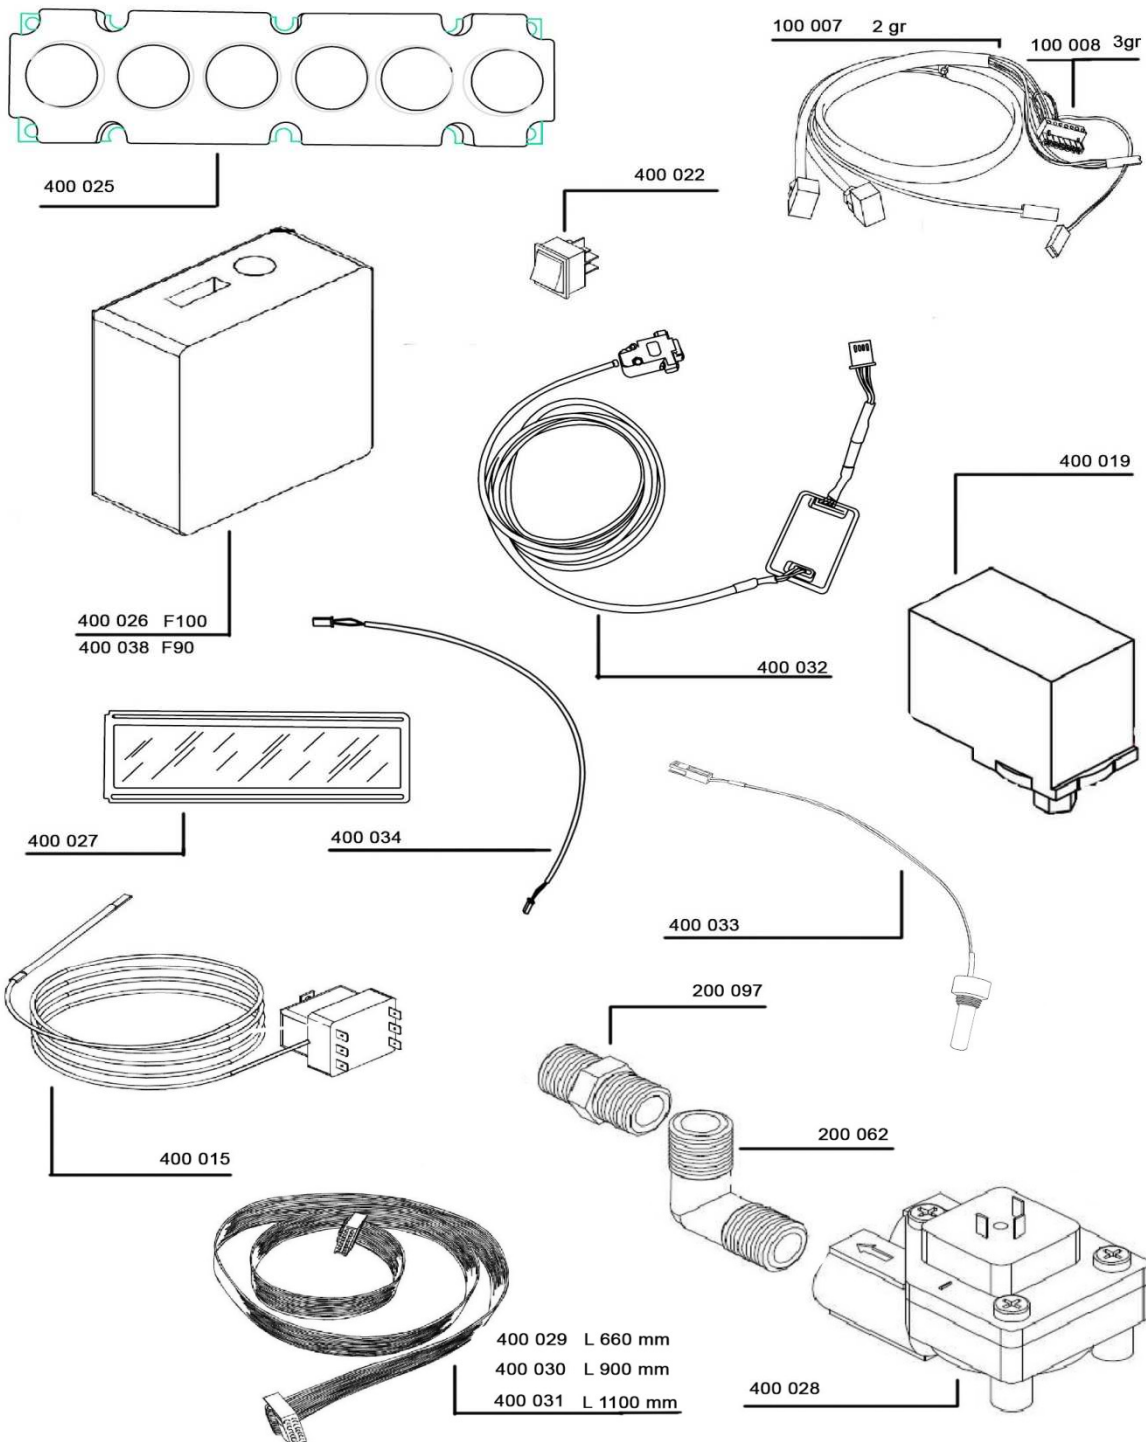

FUTURA

F100

LIBRETTO RICAMBI

Via Risorgimento,11
31040 Campo di Pietra/Salgareda (TV) Italy

Gruppo EV Lato

Impianto idraulico

Caldaia

Massello

Vapore

EV Acqua

Elettrica

Portafiltri e Motore Pompa

Telaio