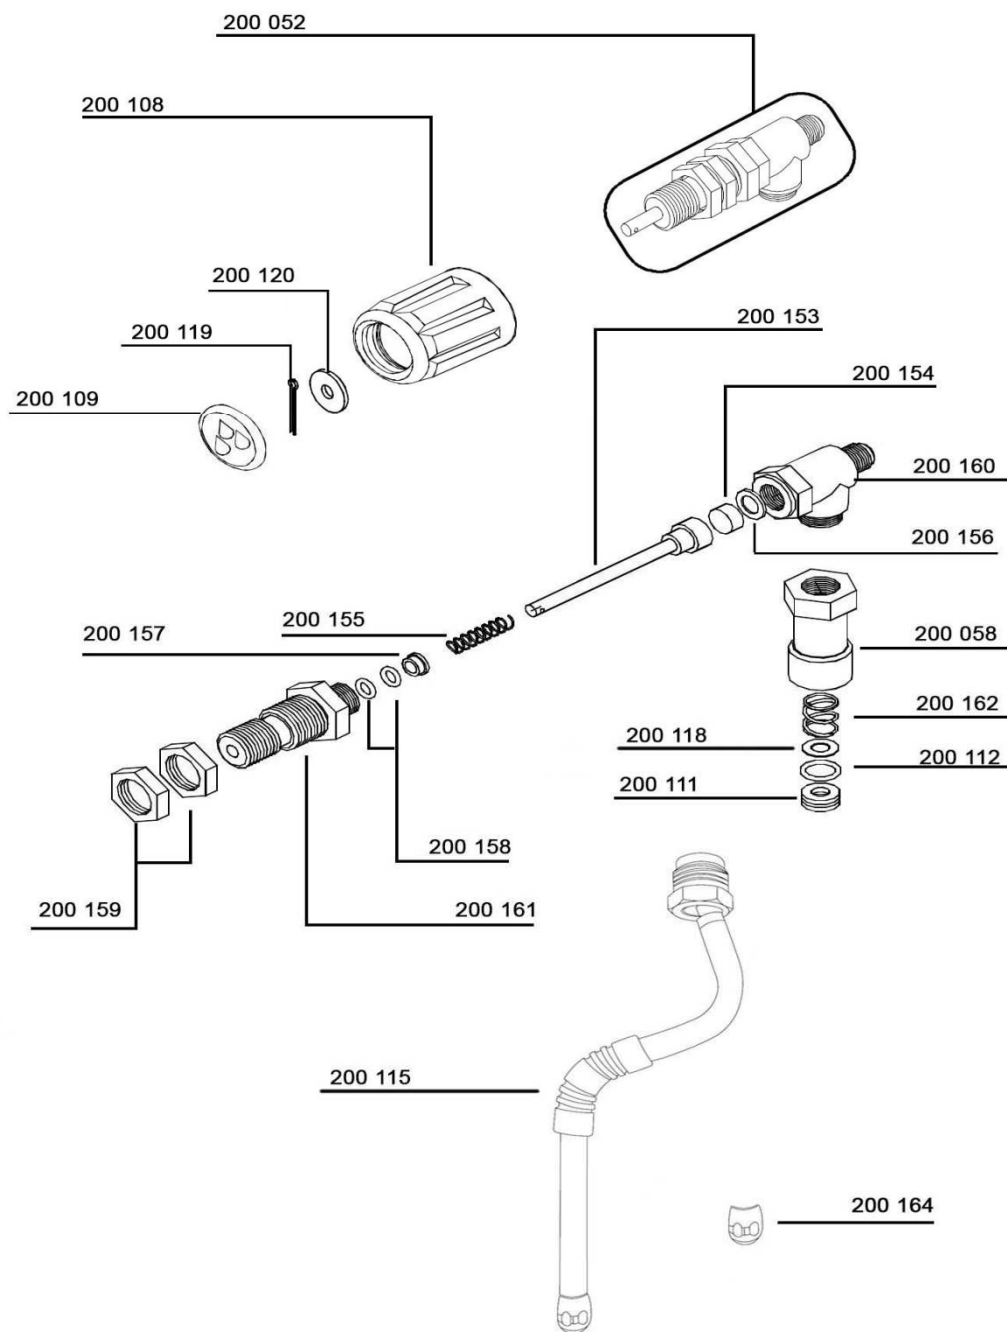

FUTURA

F100

LIBRETTO RICAMBI

Via Risorgimento,11
31040 Campo di Pietra/Salgareda (TV) Italy

Gruppo EV Lato

Impianto idraulico

Caldaia

Massello

Vapore

EV Acqua

Elettrica

Portafiltri e Motore Pompa

Telaio