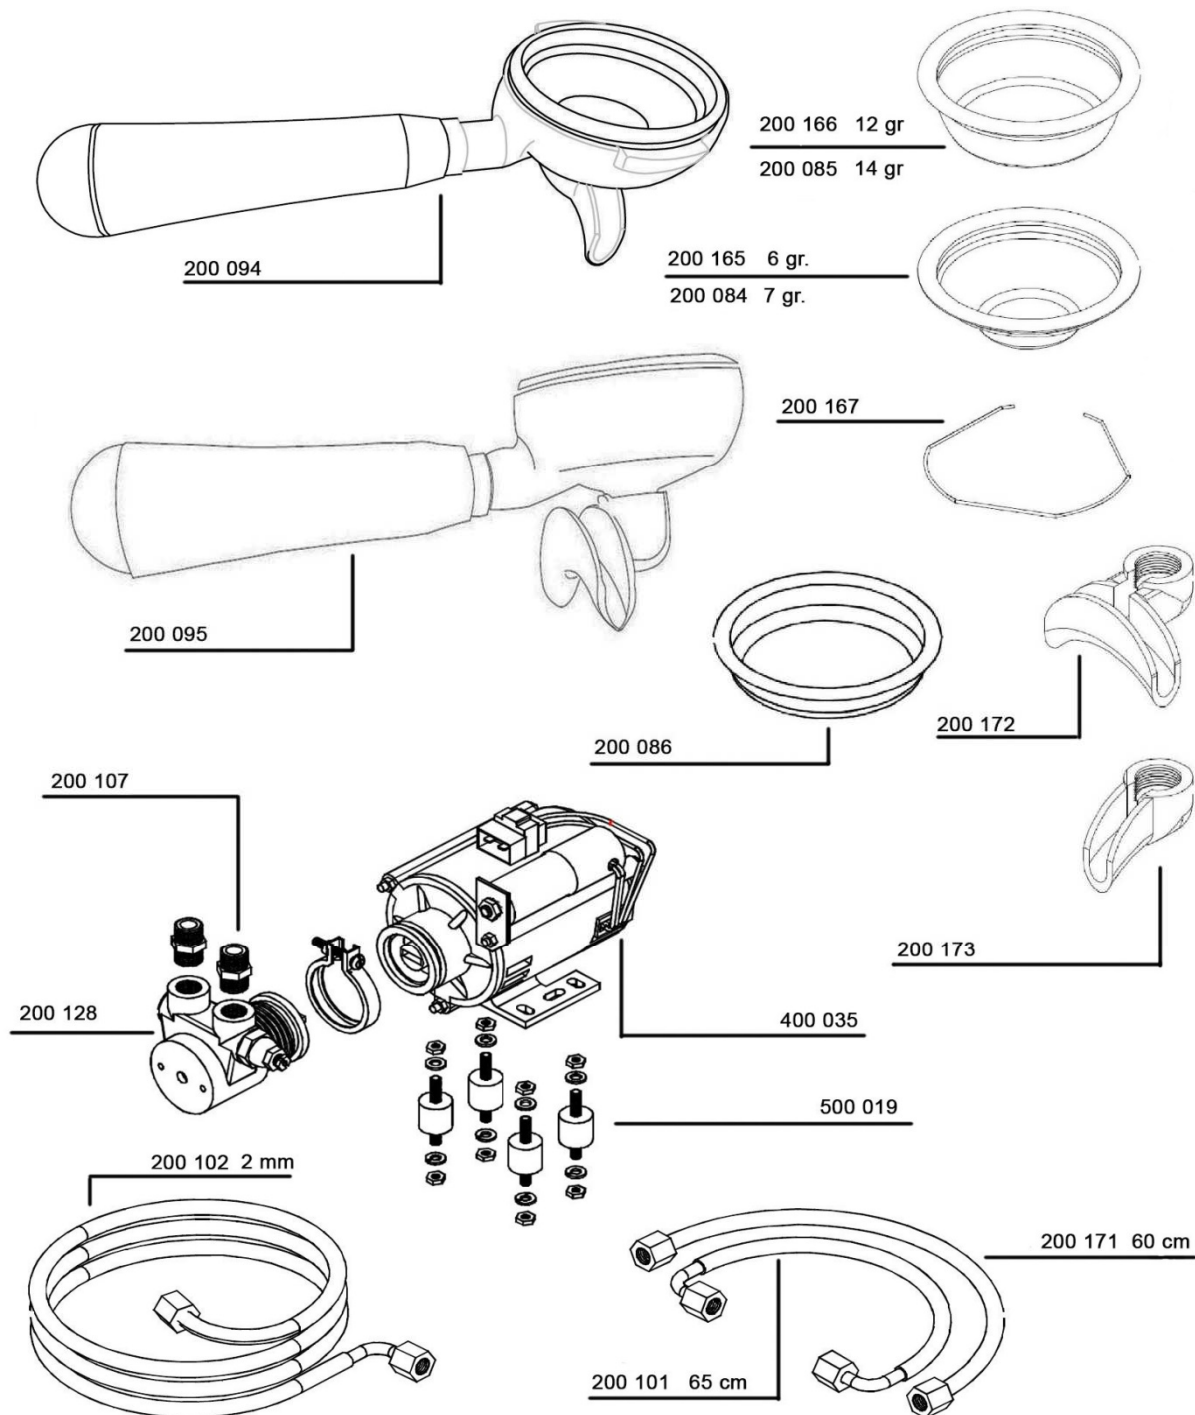

Vapore

EV Acqua

Elettrica

Portafiltri e Motore Pompa

Telaio