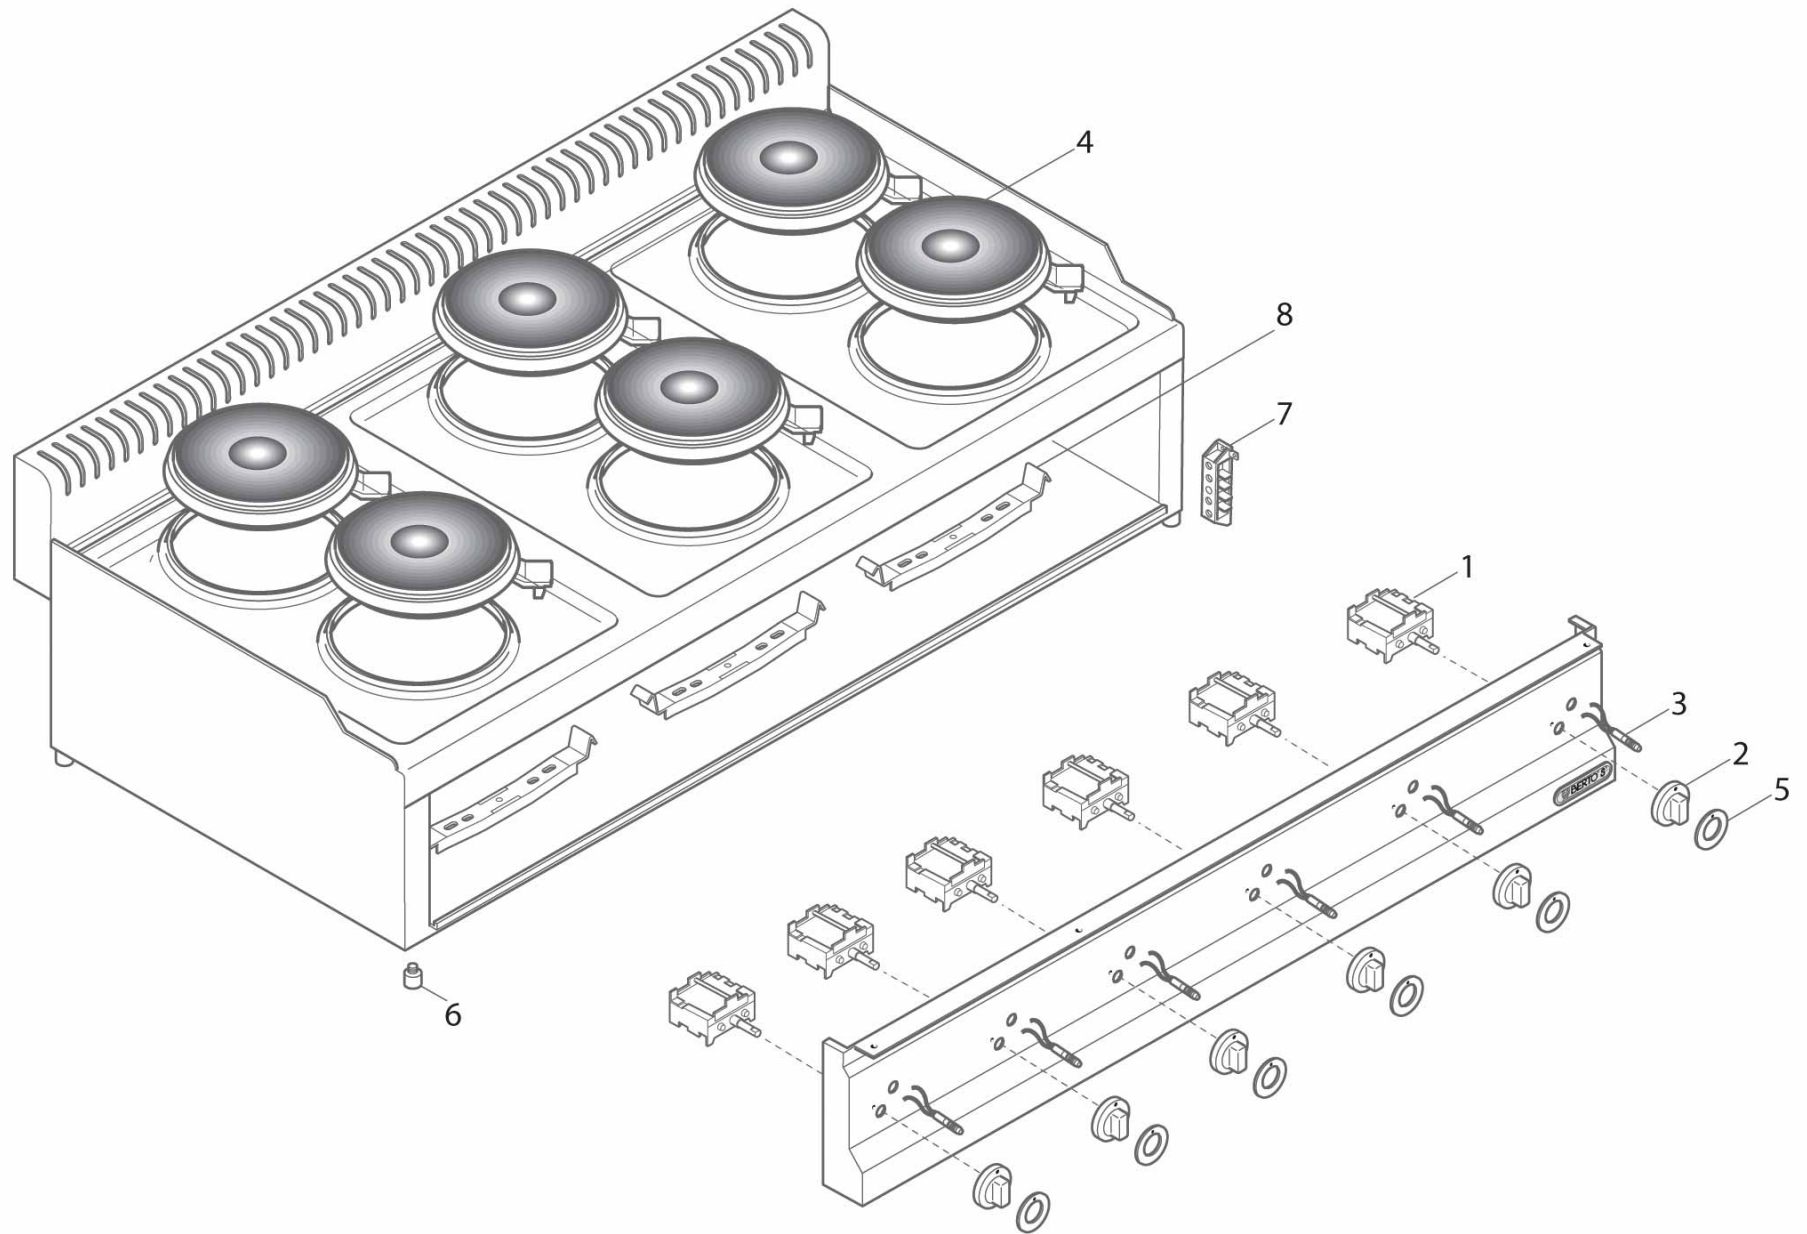

E6P4B

E6P4B

Pos. Item	Codice Code	Descrizione	Item Description	Designation articles	Artikelbeschreibung	Decripción artículos	N° pezzi - No. pieces					
1	22049900	Commutat. x cuc.piastr. el.	Selector	Commutateur	Umschalter	Conmutador						4
2	31876200	manopola pel rossa perno6x4,6	Electric red knob	Manette electrique rouge	Elektro-drehknopf	Mando elÉctrico rojo						4
2	38877600	Man. pa66 p.6x4.6 a'180°distanz.le	Knob pa66 p.6x4.6 a'180°	Manette pa66 p.6x4.6 a'180°	Drehknopf pa66 p.6x4.6 a'180°	Mando pa66 p.6x4.6 a'180°						4
3	30168800	Spia verde 230v d.10mmt150Ø	Green lamp 230v	Temoin lumineux vert 230v	Grüne kontrollampe 230v	Piloto verde 230v						4
4	36037500	Piastra tonda d.180 2000w 230v	2000w 230v round plate	Plaque ronde 2000w 230v	Rundplatte 2000w 230v	Planche redonda 2000w 230v						4
5	31952500	Serig.rossa manop.cucina elet.	Electric knob serigraphy	Serigraphie manette electr.	Drehknopfserigraphie	Serigrafia mando electr.						4
6	30684100	Piedi. d.30xm8condado basso h.6mm	Foot h.6mm	Pied h.6mm	Fuss h.6mm	Pata h.6mm						4
7	30184200	Morsettiera a 6 poli fv 122 b (lau 10)	Terminal board 6 poles	Bornier 6 poles	Klemmenleiste	Bornera 6 polos						1
8	36967100	Ass staffa Ø180 piastr. el.	Bracket for electric plate	Etrier pour plaque	Klaue für platte	Estribo para plancha						4